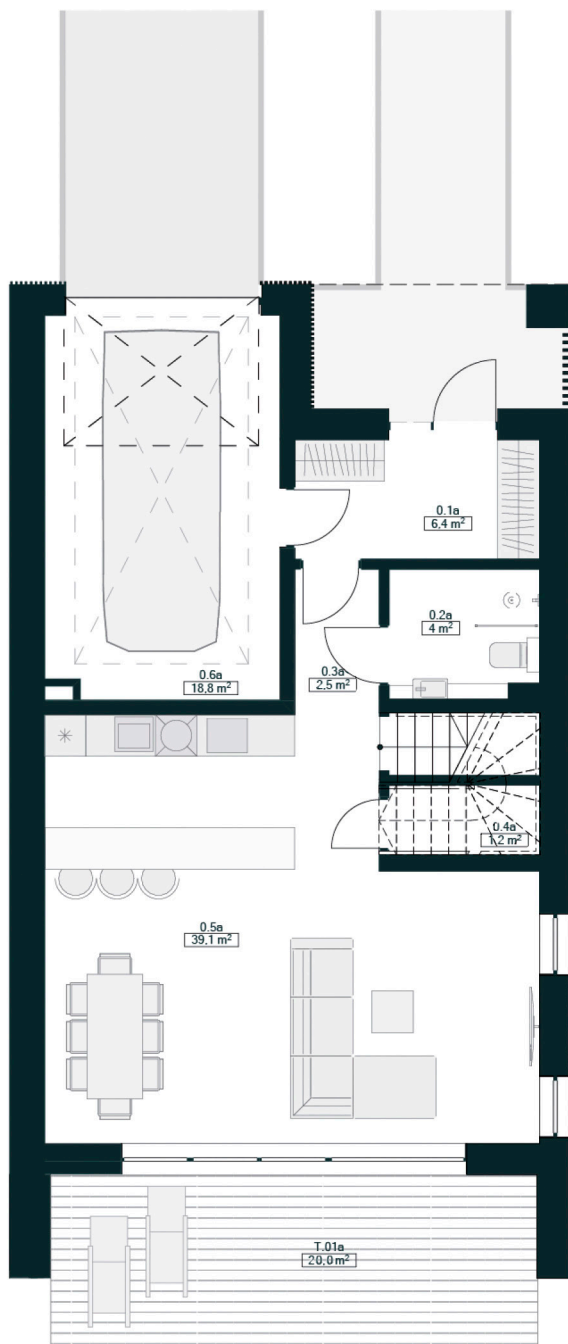

↓ Parter

Karta domu

# 1A

Powierzchnia

139,05 m<sup>2</sup> / 168,33 m<sup>2</sup>

Wystawa okien

S/N/E

Balkon 1

9,7m<sup>2</sup>

Balkon 2

12,2m<sup>2</sup>

Działka

554,8m<sup>2</sup>

Taras

20,0m<sup>2</sup>

## Lokal A - Zestawienie powierzchni

|           |      |                           |       |
|-----------|------|---------------------------|-------|
| Poziom 0  | 0.1a | WIATROŁAP                 | 6,4   |
| Poziom 0  | 0.2a | ŁAZIENKA                  | 4,0   |
| Poziom 0  | 0.3a | KOMUNIKACJA               | 2,5   |
| Poziom 0  | 0.4a | POM. GOSP.                | 1,2   |
| Poziom 0  | 0.5a | SALON Z ANEKSEM KUCHENNYM | 39,1  |
| Poziom 0  | 0.6a | GARAŻ                     | 18,8  |
| Poziom +1 | 1.1a | KORYTARZ                  | 5,45  |
| Poziom +1 | 1.2a | KOMUNIKACJA               | 3,5   |
| Poziom +1 | 1.3a | POKÓJ                     | 14,03 |
| Poziom +1 | 1.4a | POKÓJ                     | 13,53 |
| Poziom +1 | 1.5a | ŁAZIENKA                  | 4,74  |
| Poziom +1 | 1.6a | POKÓJ                     | 12,6  |
| Poziom +1 | 1.7a | POKÓJ                     | 13,2  |
| Poziom +2 | 2.1a | PRZESTRZEŃ GOSPODARCZA    | 29,28 |