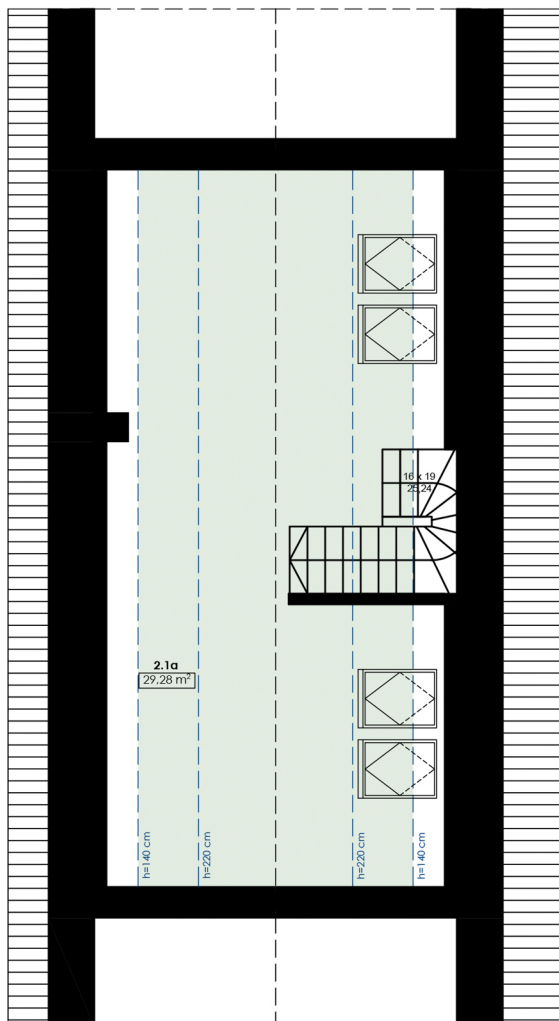

# 1A

Powierzchnia

139,05 m<sup>2</sup> / 168,33 m<sup>2</sup>

Wystawa okien

S/N/E

Balkon 1

9,7m<sup>2</sup>

Balkon 2

## Lokal A - Zestawienie powierzchni

|           |      |                           |       |
|-----------|------|---------------------------|-------|
| Poziom 0  | 0.1a | WIATROŁAP                 | 6,4   |
| Poziom 0  | 0.2a | ŁAZIENKA                  | 4,0   |
| Poziom 0  | 0.3a | KOMUNIKACJA               | 2,5   |
| Poziom 0  | 0.4a | POM. GOSP.                | 1,2   |
| Poziom 0  | 0.5a | SALON Z ANEKSEM KUCHENNYM | 39,1  |
| Poziom 0  | 0.6a | GARAŻ                     | 18,8  |
| Poziom +1 | 1.1a | KORYTARZ                  | 5,45  |
| Poziom +1 | 1.2a | KOMUNIKACJA               | 3,5   |
| Poziom +1 | 1.3a | POKÓJ                     | 14,03 |
| Poziom +1 | 1.4a | POKÓJ                     | 13,53 |
| Poziom +1 | 1.5a | ŁAZIENKA                  | 4,74  |
| Poziom +1 | 1.6a | POKÓJ                     | 12,6  |
| Poziom +1 | 1.7a | POKÓJ                     | 13,2  |
| Poziom +2 | 2.1a | PRZESTRZEŃ GOSPODARCZA    | 29,28 |

# ALEJA DRZEW

↓ Poddasze

Powierzchnia użytkowa poddasza liczona jest zgodnie z normą PN-70/B-02365.

Oznacza to, że powierzchnię o wysokości powyżej 220 cm liczymy w 100%, a powierzchnię pod skosami, zawierającą się pomiędzy wysokością 220 cm, a 140 cm, doliczamy do ogólnej powierzchni użytkowej w 50%. Natomiast, powierzchni pod skosami o wysokości poniżej 140 cm, nie wlicza się do powierzchni użytkowej.

Powierzchnia całkowita poddasza, mierzona po obrysie podłogi z uwzględnieniem tynków, wynosi 45,34 m<sup>2</sup>.

ul. Pomorska 547  
92-735 Łódź  
katarzyna@alejadrzew.pl  
tel: 733 333 366

alejadrzew.pl  
IG /alejadrzew  
FB /alejadrzew