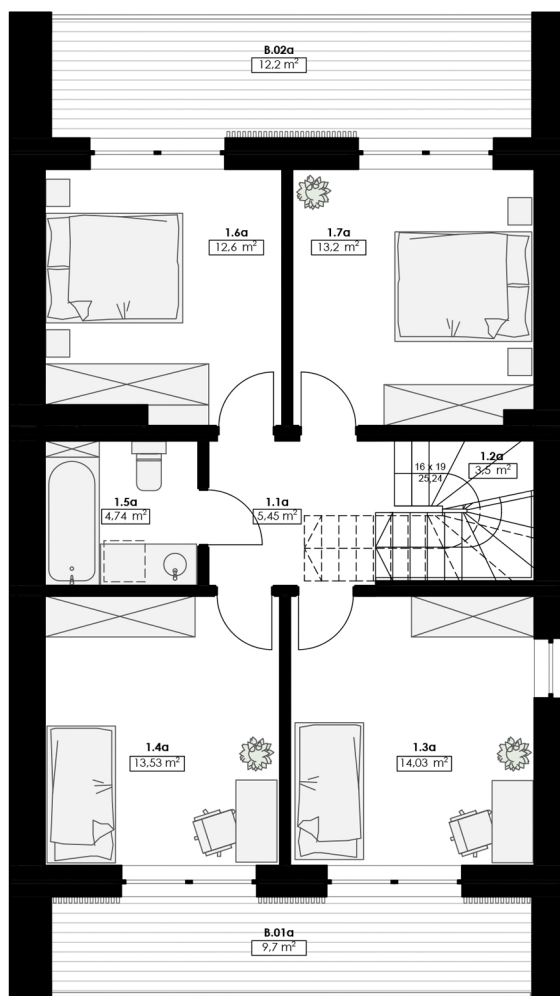

# 1A

Powierzchnia

139,05 m<sup>2</sup> / 168,33 m<sup>2</sup>

Wystawa okien

S/N/E

Balkon 1

9,7m<sup>2</sup>

Balkon 2

12,2m<sup>2</sup>

Działka

554,8m<sup>2</sup>

Taras

20,0m<sup>2</sup>

## Lokal A - Zestawienie powierzchni

|           |      |                           |       |
|-----------|------|---------------------------|-------|
| Poziom 0  | 0.1a | WIATROŁAP                 | 6,4   |
| Poziom 0  | 0.2a | ŁAZIENKA                  | 4,0   |
| Poziom 0  | 0.3a | KOMUNIKACJA               | 2,5   |
| Poziom 0  | 0.4a | POM. GOSP.                | 1,2   |
| Poziom 0  | 0.5a | SALON Z ANEKSEM KUCHENNYM | 39,1  |
| Poziom 0  | 0.6a | GARAŻ                     | 18,8  |
| Poziom +1 | 1.1a | KORYTARZ                  | 5,45  |
| Poziom +1 | 1.2a | KOMUNIKACJA               | 3,5   |
| Poziom +1 | 1.3a | POKÓJ                     | 14,03 |
| Poziom +1 | 1.4a | POKÓJ                     | 13,53 |
| Poziom +1 | 1.5a | ŁAZIENKA                  | 4,74  |
| Poziom +1 | 1.6a | POKÓJ                     | 12,6  |
| Poziom +1 | 1.7a | POKÓJ                     | 13,2  |
| Poziom +2 | 2.1a | PRZESTRZEŃ GOSPODARCZA    | 29,28 |

# ALEJA DRZEW

↓ Poddasze

Powierzchnia użytkowa poddasza liczona jest zgodnie z normą PN-70/B-02365.

Oznacza to, że powierzchnię o wysokości powyżej 220 cm liczymy w 100%, a powierzchnię pod skosami, zawierającą się pomiędzy wysokością 220 cm, a 140 cm, doliczamy do ogólnej powierzchni użytkowej w 50%. Natomiast, powierzchni pod skosami o wysokości poniżej 140 cm, nie wlicza się do powierzchni użytkowej.