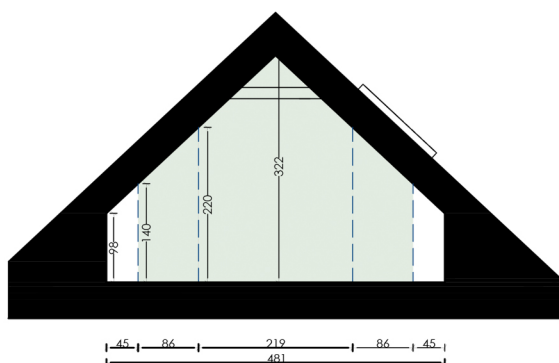

# ALEJA DRZEW

↓ Poddasze

Powierzchnia użytkowa poddasza liczona jest zgodnie z normą PN-70/B-02365.

Oznacza to, że powierzchnię o wysokości powyżej 220 cm liczymy w 100%, a powierzchnię pod skosami, zawierającą się pomiędzy wysokością 220 cm, a 140 cm, doliczamy do ogólnej powierzchni użytkowej w 50%. Natomiast, powierzchni pod skosami o wysokości poniżej 140 cm, nie wlicza się do powierzchni użytkowej.

Powierzchnia całkowita poddasza, mierzona po obrysie podłogi z uwzględnieniem tynków, wynosi 45,34 m<sup>2</sup>.

ul. Pomorska 547  
92-735 Łódź  
katarzyna@alejadrzew.pl  
tel: 733 333 366

alejadrzew.pl  
IG /alejadrzew  
FB /alejadrzew