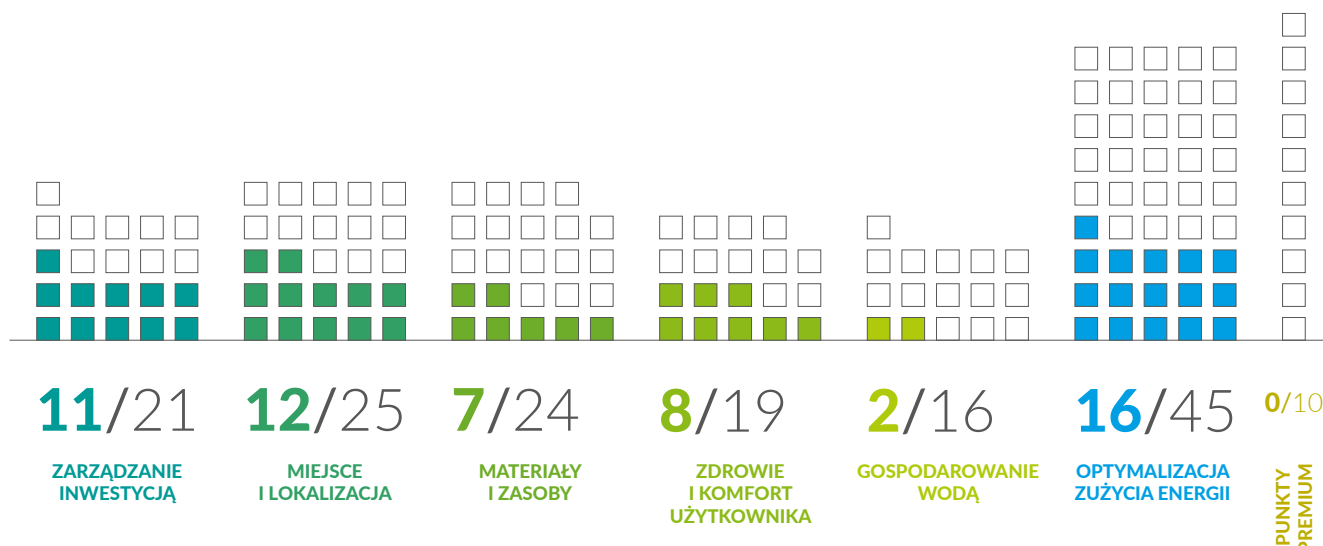

# ALEJA DRZEW

ul. Pomorska 547, 92-735 Łódź

Inwestycja mieszkaniowa jednorodzinna

Inwestor: Aleja Drzew Sp. z o.o.

Architekt prowadzący: ARK STUDIO Warszawa

Akredytowany Audytor: Łukasz Dembski  
Nr audytora: ZD#007

Uzyskany wynik: **Poziom 1 37% 56/150 punktów**

Oparty na wytycznych zawartych w podręczniku ZIELONY DOM v.1.02

Data uzyskania statusu: 27.07.2022

Weryfikator PLGBC:

  
Dorota Bartosz

[zielonydom.plgbc.org.pl](http://zielonydom.plgbc.org.pl)